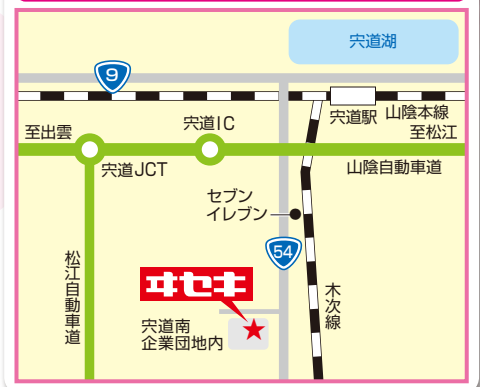

# 春祭り

とき 3/16(金)・17(土)・18(日)  
AM9:00~PM3:00

ところ 株式会社中セキ中国 島根支社

島根県松江市央道町佐々布868-25  
TEL (0852) 66-3883

詳しくは「中セキ中国」のホームページをご覧ください

中セキ中国 イベント情報

検索

大好評

RTSトラクタを始め  
一押し商品勢揃い!!

NEW RTS SERIES  
**RESPA**

RESPAの革新。  
それは意のままに  
操る喜び。

RTS20QA4VD  
メーカー希望小売価格  
**2,330,640円(税込)**

展示会場 (株)中セキ中国 島根支社

ISEKI  
MyPet

デュエットロータリで  
硬い土もしっかり耕耘!!  
(HX型)

KCR605HX  
メーカー希望小売価格  
**259,200円(税込)**