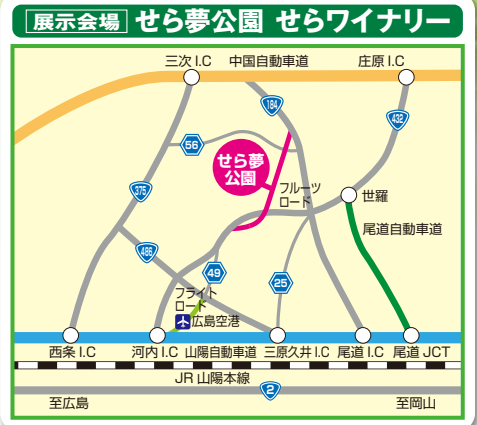

ふれあい感謝市

2018

FUREAI KANSYAICHI in SERA

in 世羅

ご来場の方(1家に1個)に
「万能バスケット」
プレゼント!!
※数に限りがございます。

当日トラクター・
田植え機・コンバインを
ご契約の方に
「せらワイン」
プレゼント!!

とき **3/15(木) 16(金) 17(土)**

AM9:00~PM3:30(最終日はPM2:00まで)

ところ **せら夢公園 せらワイナリー**

広島県世羅郡世羅町黒淵518-1

詳しくは「[中セキ中国](#)」のホームページをご覧ください

中セキ中国 イベント情報

検索

大好評

RTSトラクタを始め
一押し商品勢揃い!!

NEW RTS SERIES

RESPA

RESPAの革新。
それは意のままに
操る喜び。

RTS20QA4VD
メーカー希望小売価格
2,330,640円(税込)

ISEKI MyPet

デュエットロータリで
硬い土もしっかり耕耘!!
(HX型)

KCR605HX
メーカー希望小売価格
259,200円(税込)

PLD SERIES

カンタンな操作とキレイな植付。
作業がとってもラクに。

P40KHLF
メーカー希望小売価格
1,069,200円(税込)

フォスターシリーズ

かんたん×しっかり
全面刈と便利な装備が
あなたをサポート!
刈方をもっと自由に!

2条全面刈り
HN211GEZKHWC
メーカー希望小売価格
1,840,320円(税込)

展示会企画 お得な企画・お役立ち企画満載です。この機会をお見逃しなく。

当日 **100,000円**以上、ご契約の方に
記念品進呈!

資材準備大丈夫ですか?
**肥料・農薬・ミスホ資材
予約受付!**

実演機・
中古農機
一挙大放!
早い者
勝ち!

低コスト農業を応援いたします!
営農講習会開催!

午後 12:45~

いつまでも快適に!
整備機予約受付!

中セキ以外の機械でも、ご遠慮なくお申し付けください。

主催：株式会社中セキ中国 / 広島県中セキグループ

ご家族・ご友人・ご近所そろってのご来場 社員一同お待ちしております。