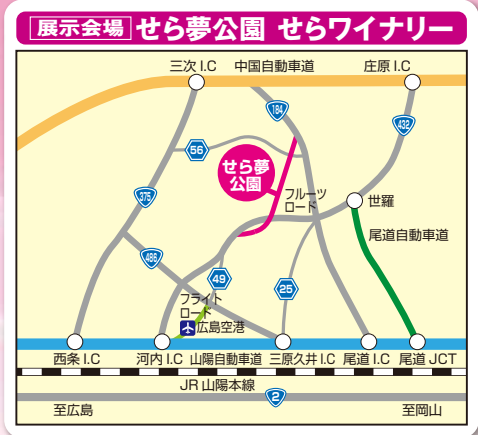

2017 ふれあい感謝市 in 世羅

とき **3/23日(木)・24日(金)・25日(土)**
AM9:00～PM3:30(最終日はPM2:00まで)

ところ **せら夢公園 せらワイナリー**

広島県世羅郡世羅町黒淵518-1

詳しくは「[中セキ中国](#)」のホームページをご覧ください

[中セキ中国](#) [イベント情報](#) [検索](#)

大好評
RTSトラクタを始め
一押し商品勢揃い!!

NEW RTS SERIES
RESPA
RESPAの革新。
それは意のままに
操る喜び。