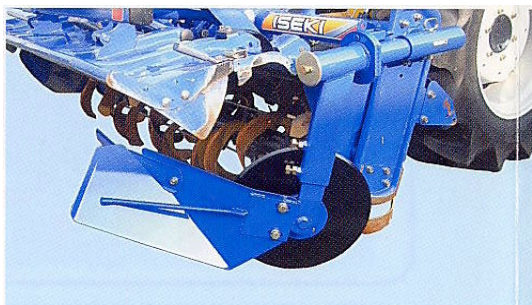

会社名	株式会社 サンヨウ農進	TEL	082-436-1018	FAX	082-436-1100

住所	〒 739-2101 広島県東広島市高屋町造賀3477

取扱品目他
アゼギワディスク ・ サイドスキ ・ 溝堀機 ・ マエシヨリディスク ・ 斜めあぜ切り機
スイングレベラ ・ 回転レベラー ・ 土寄せロックレベラー ・ 直装レベラ

取扱商品のご案内

あぜ際処理関連

アゼギワディスク