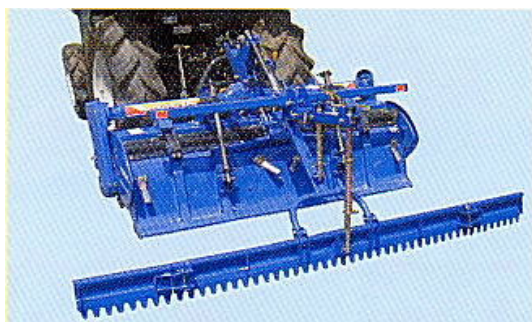

取扱商品のご案内

あぜ際処理関連

アゼギワディスク

サイドスキ

マエシヨリディスク

斜めあぜ切り機

溝堀機

取扱商品のご案内

整地板関連

スイングレベラ

回動レベラー

土寄せロックレベラー

井関農機 純正部品

直装レベラ(ツース付)