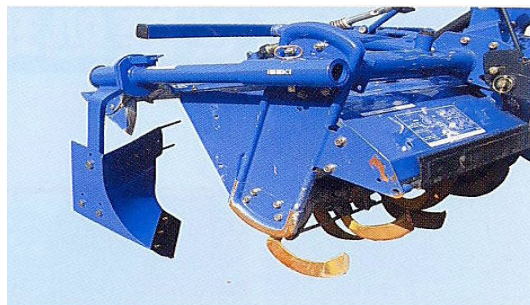

会社名	株式会社 サンヨウ農進	TEL	082-436-1018	FAX	082-436-1100
-----	-------------	-----	--------------	-----	--------------

住所	〒 739-2101 広島県東広島市高屋町造賀3477
----	-----------------------------

取扱品目他
アゼギワディスク ・ サイドスキ ・ 溝堀機 ・ マエシヨリディスク ・ 斜めあぜ切り機
スイングレベラ ・ 回転レベラー ・ 土寄せロックレベラー ・ 直装レベラ

取扱商品のご案内

あぜ際処理関連

アゼギワディスク

サイドスキ

マエシヨリディスク

斜めあぜ切り機

溝堀機

取扱商品のご案内

整地板関連

スイングレベラ

回動レベラー

土寄せロックレベラー

井関農機 純正部品

直装レベラ(ツース付)